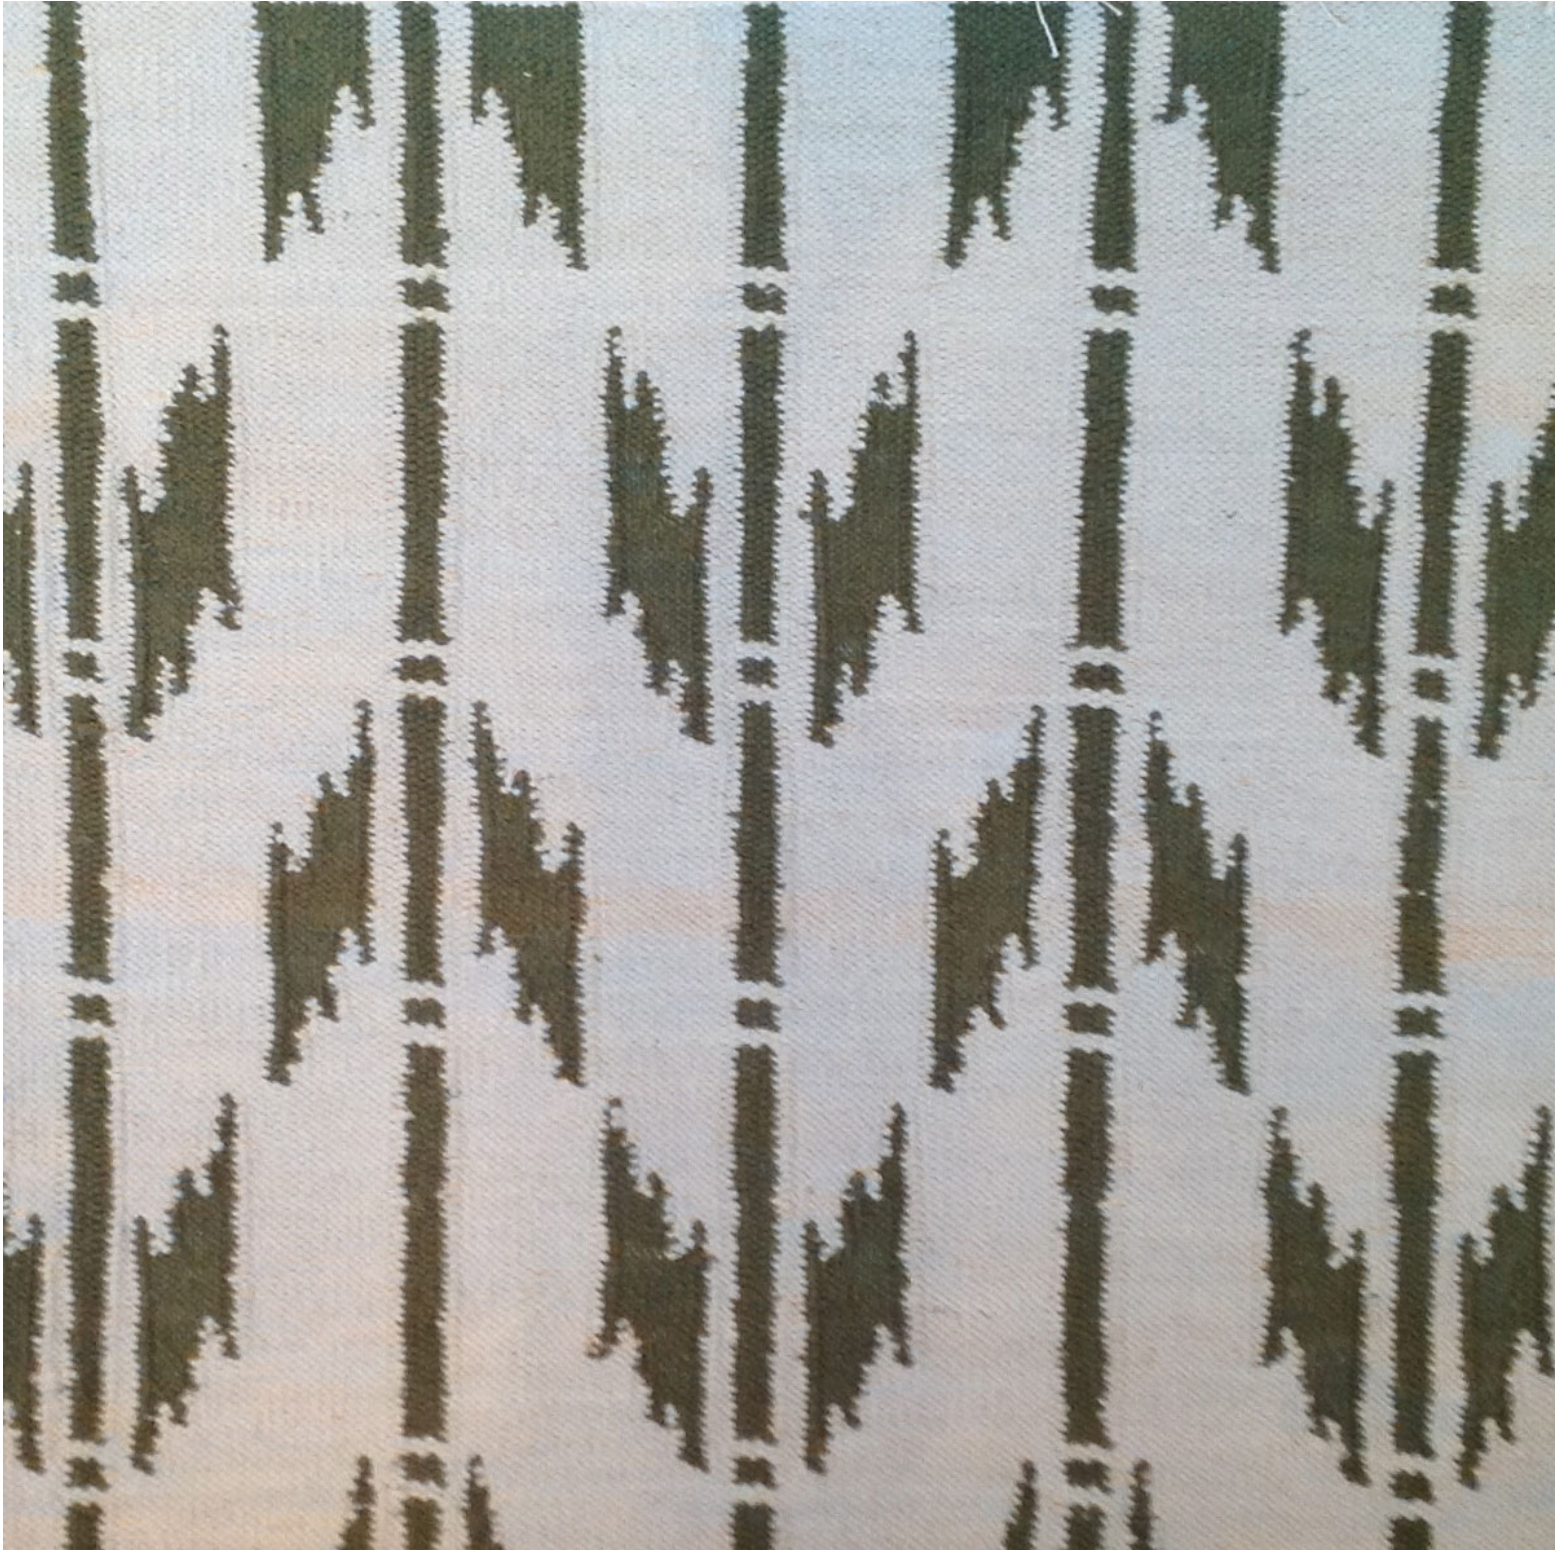

*Doris Leslie Blau*

## QUIVER COTTON

SKU:  
**N10534S**

SIZE:  
**CUSTOM**

CIRCA:  
-

PRICE: