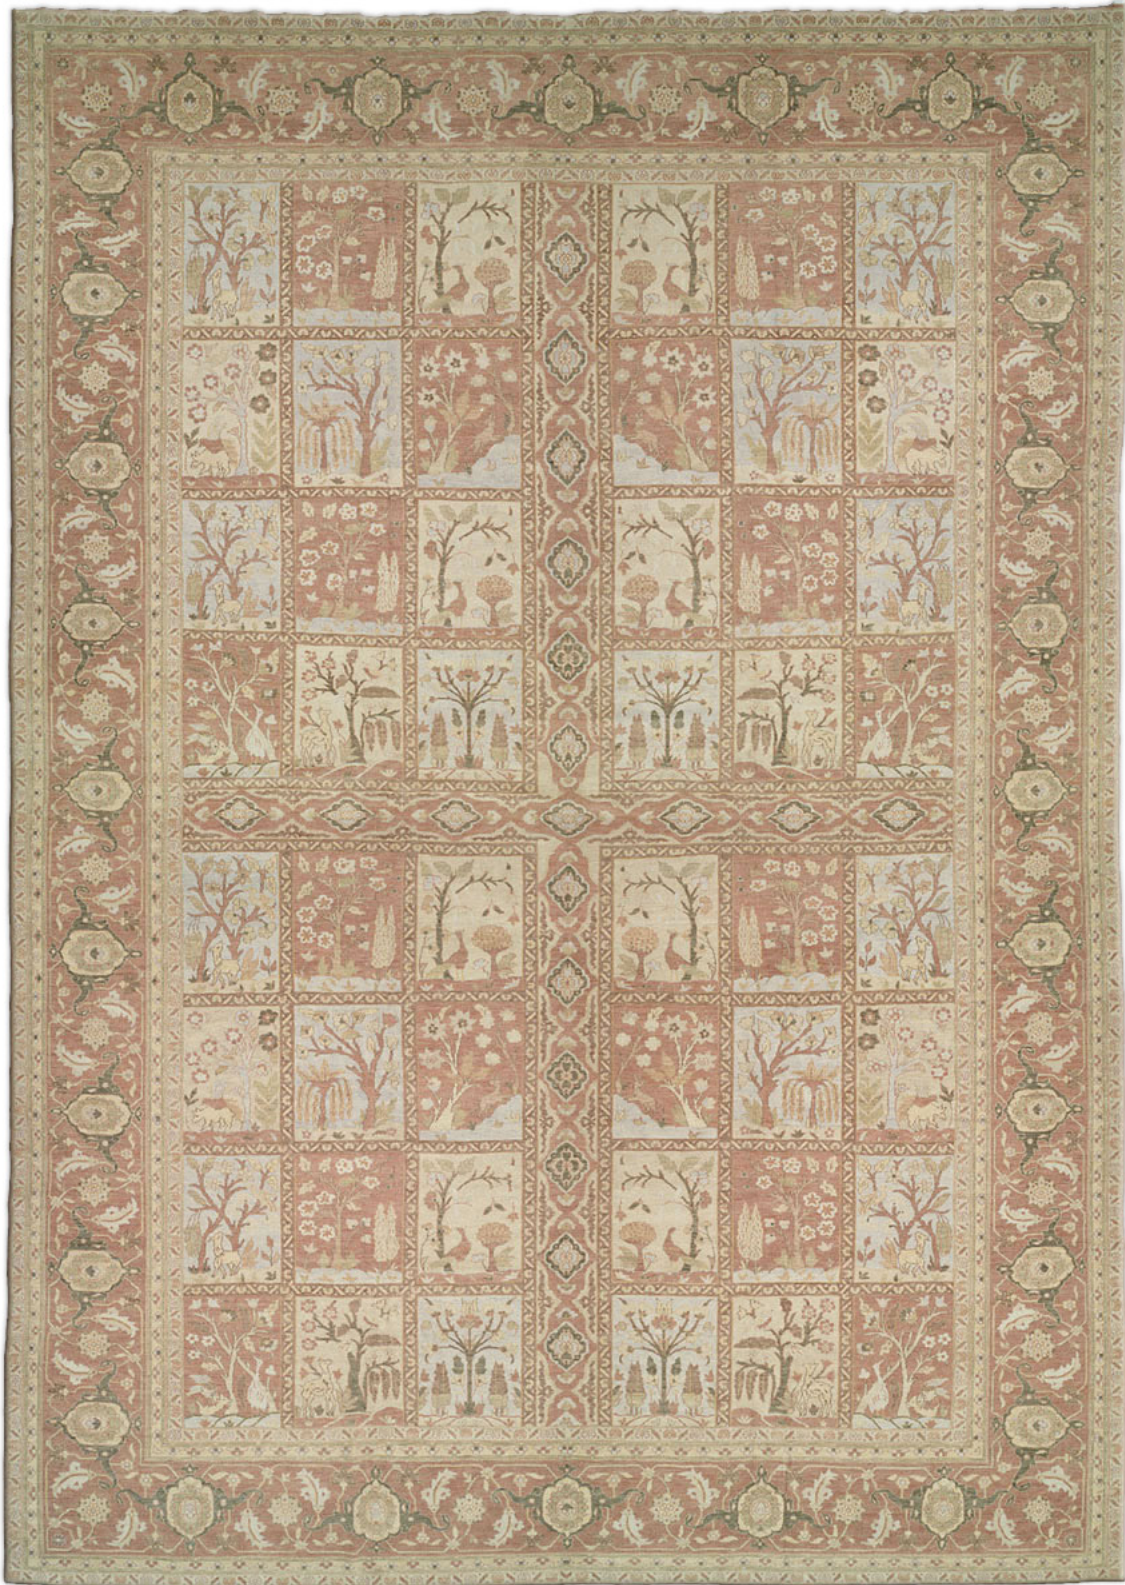

Doris Leslie Blau

10A

SKU:
221

SIZE:
CUSTOM

CIRCA:
-

PRICE:
\$0