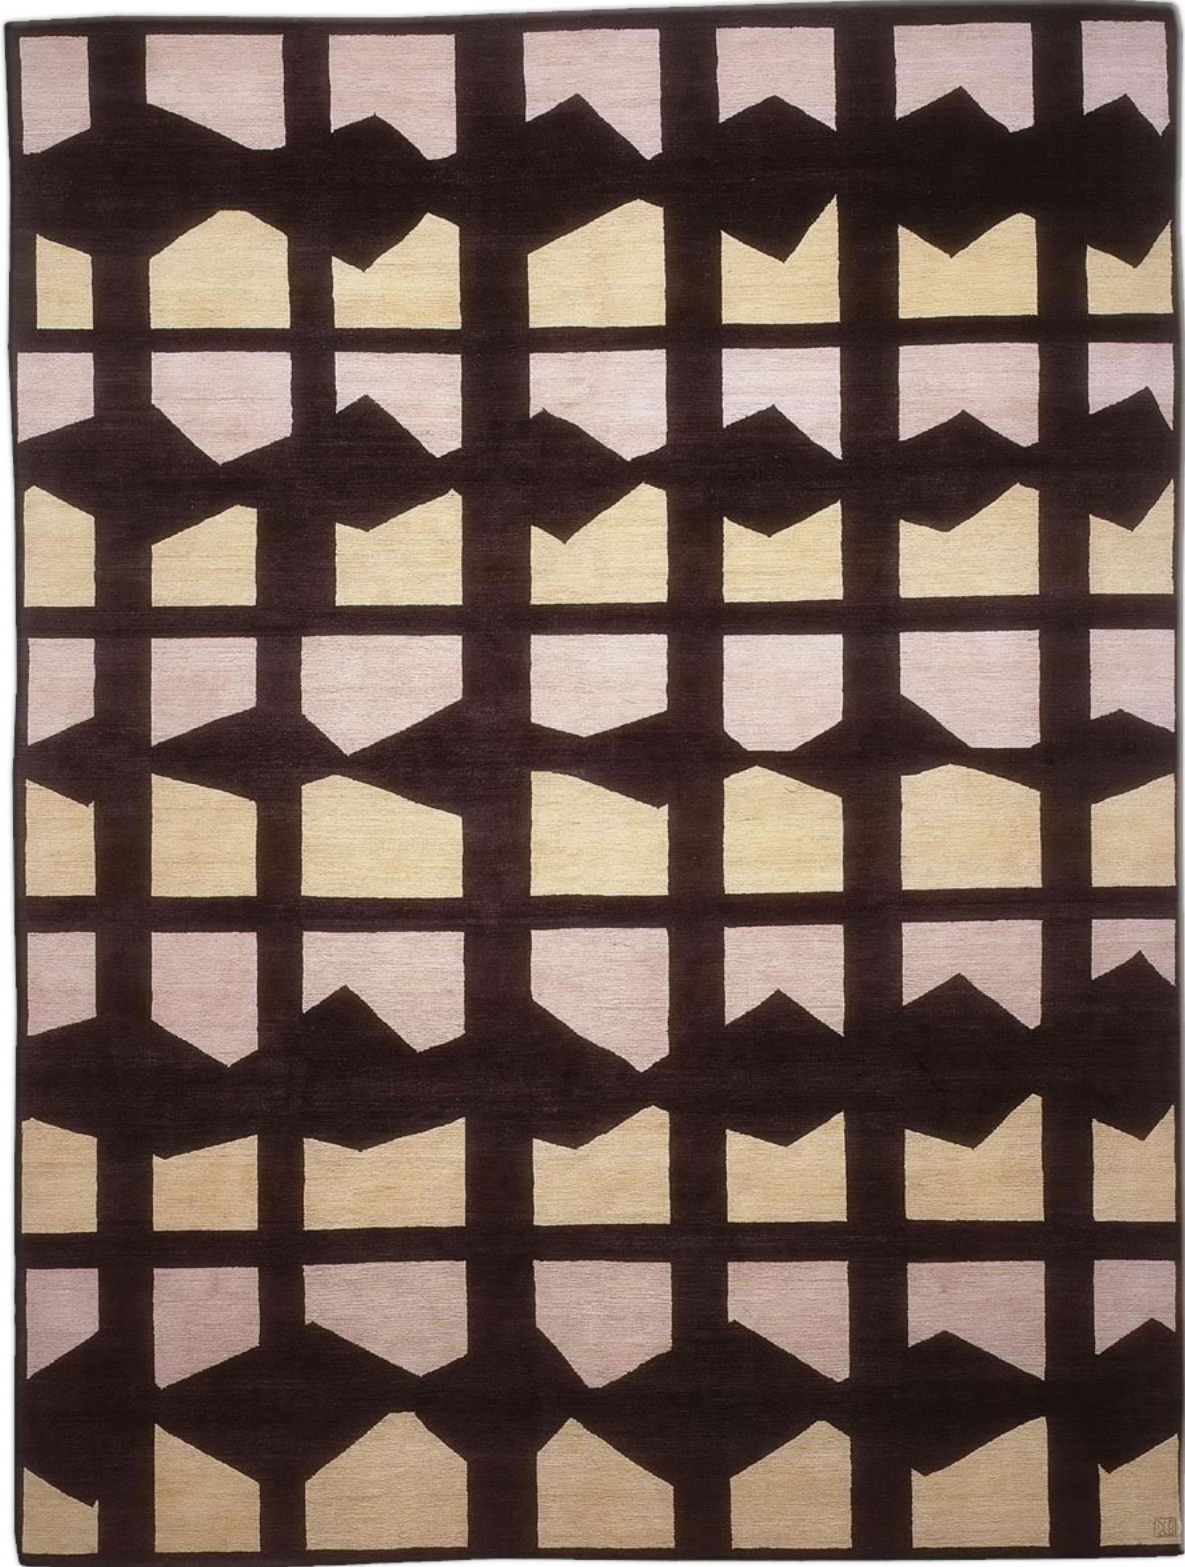

Doris Leslie Blau

55

SKU:
174

SIZE:
11'1" x 9'0"

CIRCA:
-

PRICE:
\$0