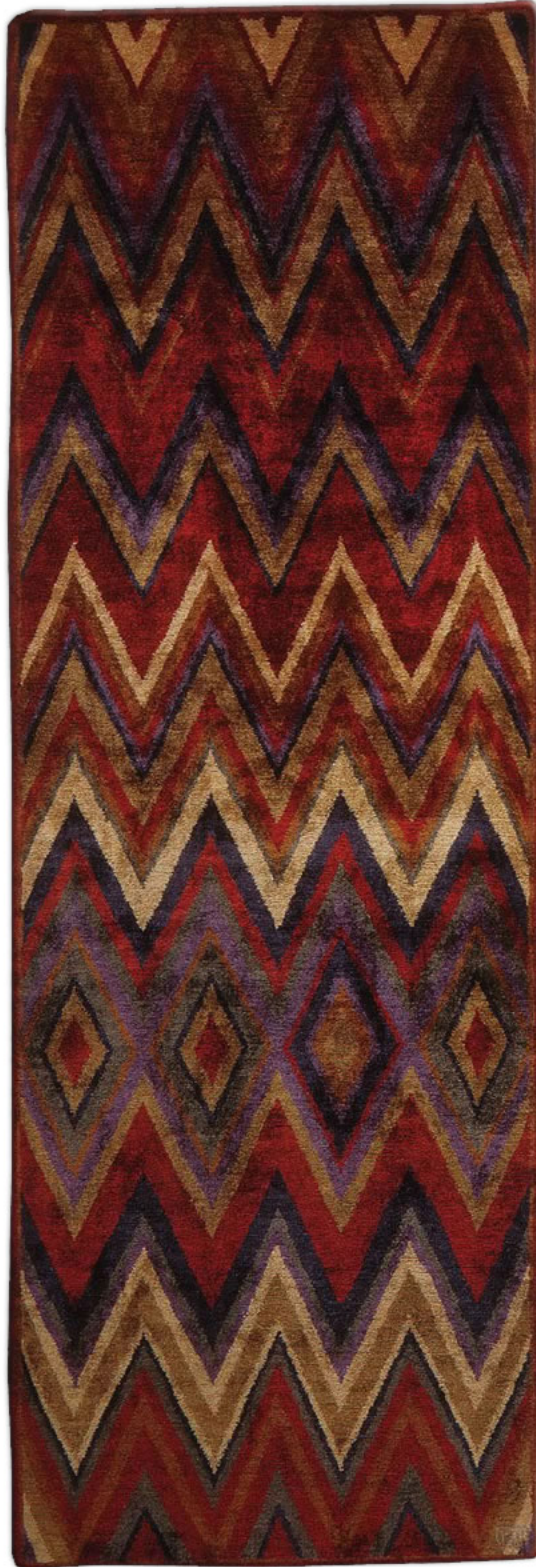

*Doris Leslie Blau*

23

SKU:  
**158**

SIZE:  
**8'9" x 3'0"**

CIRCA:  
-

PRICE:  
**\$0**